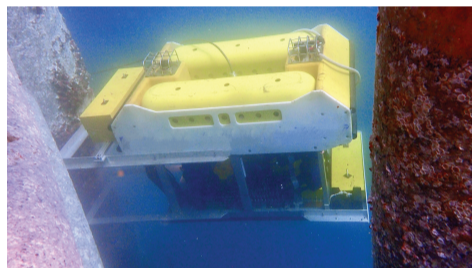

水下“清洁工”

近日,驻津央企海油发展装备技术有限公司检测公司实现了国内首次利用水下无人化智能海生物清除系统进行海上石油平台导管架海生物清理工作。这种新型作业模式较传统模式效率提升了1.5倍,进一步保障了海上石油平台的安全运行。图为水下无人化智能海生物清除系统在南海平台进行海上导管架海生物清理。

通讯员 周玉麒
本报记者 张磊 摄

■ 本报记者 韩雯

失而复得的亲情,来得有点晚,但终究还是等来了。14年,儿子杳无音信,成为父亲心中的痛,民警锲而不舍地找寻,迎来团圆的完美结局。日前,在天津公安民警的陪伴下,一名满头白发的老父亲终于在河北省见到了久别的儿子,相拥而泣的场面感动了在场所有人。